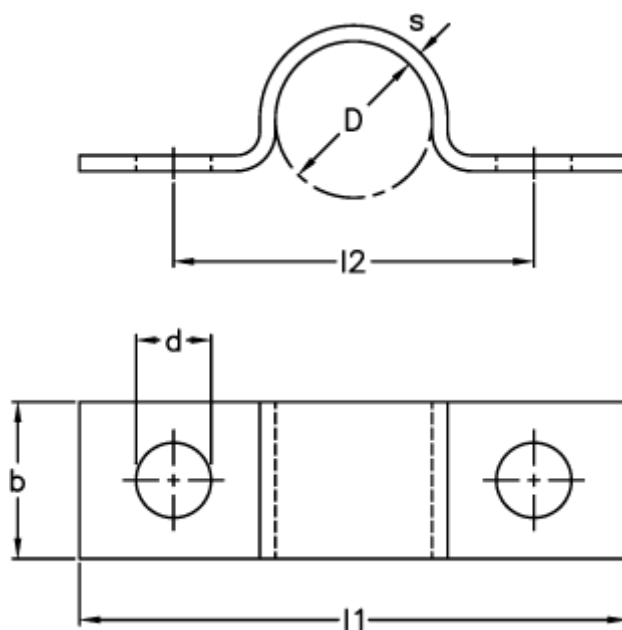

Varenummer: 025217000015  
Beskrivelse: Norma rørbøjle type 521  
BSN 15x20x2 m/2 lasker W1

## Mål

$b = 20$   
 $D = 15$   
 $d = 7$   
 $l1 = 56.0$   
 $l2 = 40.0$   
 $s = 2$